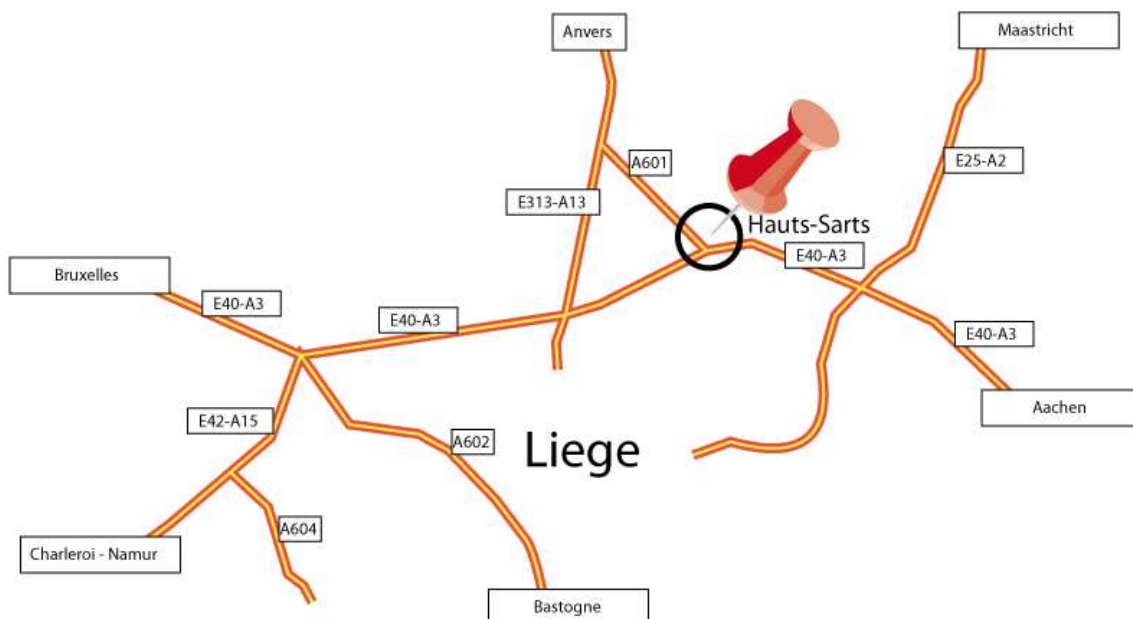

Graviconcept.

Parc Industriel des Hauts-Sarts
Zone 1 - rue de Hermée, 177
B-4040 Herstal
Tél. : +32.(0)4.253.31.45
Fax : +32.(0)4.252.68.42

info@graviconcept.be
www.graviconcept.be

Weighing and feeding equipment for the industry

Graviconcept sa/nv - Parc Industriel des Hauts-Sarts - Zone 1 - rue de Hermée, 177 - B-4040 Herstal

De Bruxelles, Anvers, Charleroi, Namur :

- Sur l'autoroute E340 / A3, prendre la sortie n° 34 «HERMEE - HAUTS-SARTS»
- Au 1er rond-point, prendre la 1ère sortie
- Passer sous un pont
- Au 2ème rond-point, prendre la 2ème sortie en direction de Hermée
- A la sortie du rond point, directement sur votre gauche, se trouve l'entrée du site au N°177
→ suivre la flèche "GRAVICONCEPT"

De Aachen (Aix), Maastricht :

- Sur l'autoroute E340 / A3, prendre la sortie n° 34 «HERMEE - HAUTS-SARTS»
- Au rond-point, prendre la 1ère sortie en direction de Hermée
- A la sortie du rond point, directement sur votre gauche, se trouve l'entrée du site au N°177
→ suivre la flèche "GRAVICONCEPT"